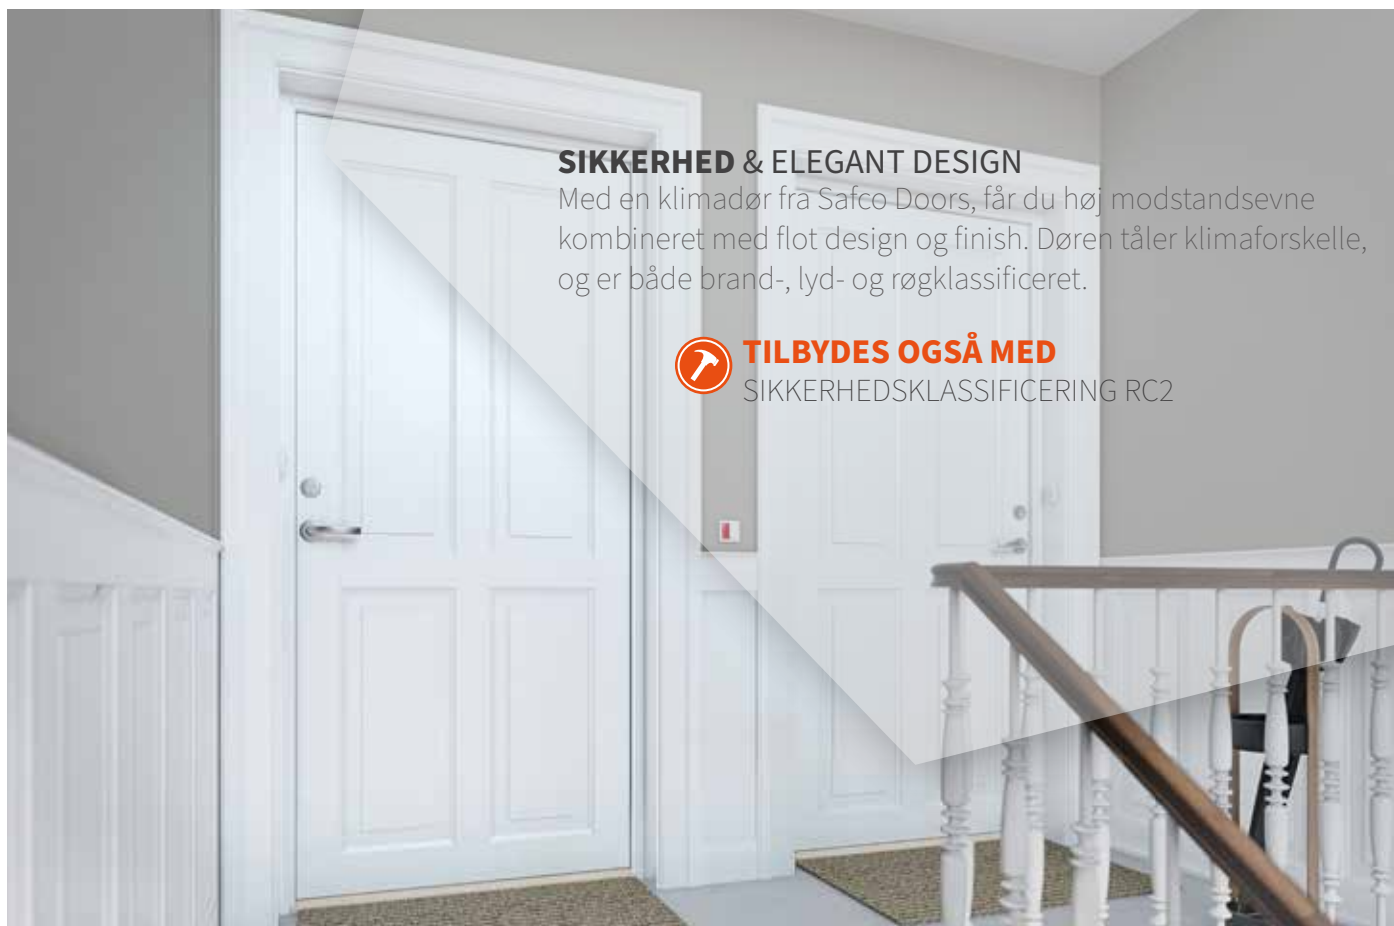

KLIMADØRE FRA SAFCO DOORS

SIKKERHED & ELEGANT DESIGN

Med en klimadør fra Safco Doors, får du høj modstandsevne kombineret med flot design og finish. Døren tåler klimaforskelle, og er både brand-, lyd- og røgklassificeret.