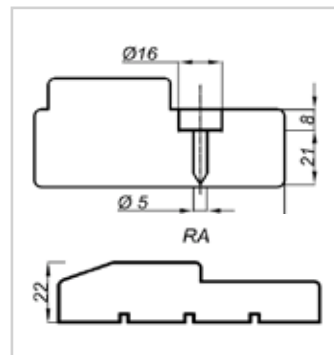

FRIÅBNING

MODUL	DØRBLAD	KARMYDERMÅL	90 G.	180 G.
M9	825 x 2040 mm	890 X 2090 mm	767 mm	806 mm
M10	925 x 2040 mm	990 X 2090 mm	867 mm	906 mm

Ønsker du andre størrelser, kontakt venligst vores salgsafdeling: +45 8682 6677